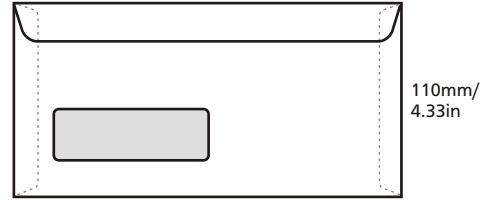

Pocket Type

Wallet Type

220mm/ 8.66in

OP8642NW

220mm/ 8.66in

OP8642W

162mm/ 6.38in

OP6344NW

162mm/ 6.38in

OP6344W

229mm/ 9.02in

IS9063NW