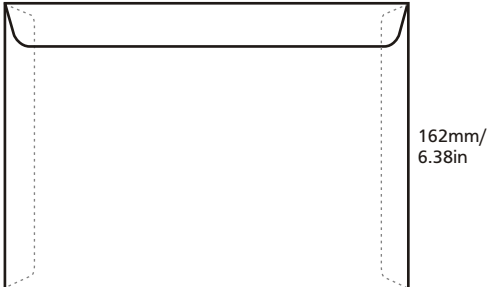

Pocket Type

Wallet Type

220mm/ 8.66in

OP8642NW

220mm/ 8.66in

OP8642W

162mm/ 6.38in

OP6344NW

162mm/ 6.38in

OP6344W

229mm/ 9.02in

IS9063NW